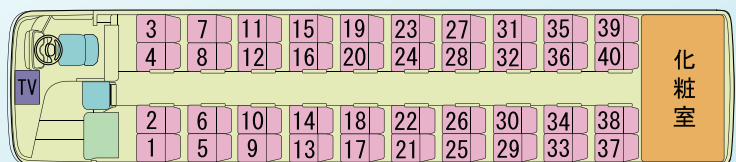

●客席はハイクラスシート「ハイエンド」を採用

快適な車内空間を実現

- ハイクラスのシートを採用
バスメーカーが設定するシートの中でハイクラスのシート「ハイエンド」を採用しました。体を包み込むような感触をお楽しみください。
- 落ち着いた雰囲気です旅を楽しめる車内コーディネート
バス車内はブラウン系で統一され、上質でゆとりある旅の時間をお過ごしいただけます。
- 除菌イオン発生装置のついたエアコンを搭載
シャープ(株)のプラズマクラスター搭載のエアコンで、快適な車内空間を提供します。

●プレミアム化粧室の室内
角のない大きな円形シンクを備えているほか、運行中にバスが揺れても安心いただけるよう、随所に握り棒を装備しています。

車内設備

- ・ボトルクーラー(冷蔵庫)
- ・モニターテレビ(2か所)
- ・フリーリクライニングシート
- ・トランクルーム
- ・CD・DVDプレーヤー

座席配置図(旅客定員40名)

●高速区分:特大車 / 車長:12m未満

*CD・DVDプレーヤーはお客様がパソコンなどで製作されたものは再生できない場合がございます。